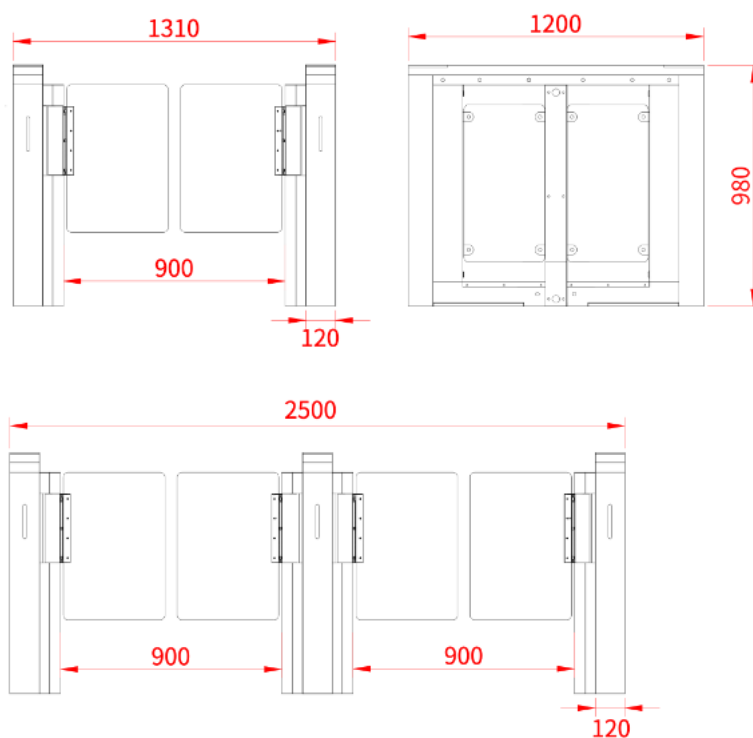

擺動門 PFB-Z2358X /G

戶外防水 科技氣派

特點

上掀式頂蓋設計，防止雨水滲入設備，維修時也方便拆裝

機器通行狀態指示燈，可提示行人機台通行方向，以利更有效率的通關速度

選配: 獨立設計吞卡機回收卡片系統，可整合各大品牌門禁系統，達到有效卡片回收，非法卡片退卡之功能

可搭配 QRcode、人臉辨識機、RFID讀卡機及指紋辨識等設備使用

斷電重開自動復位，免調整，通電後設備自動自檢

斷電自動開門，內建電池系統，提供斷電後閘門自動開啟功能

非法闖入、尾隨、反向通行皆以蜂鳴器警報通知

尺寸與配置