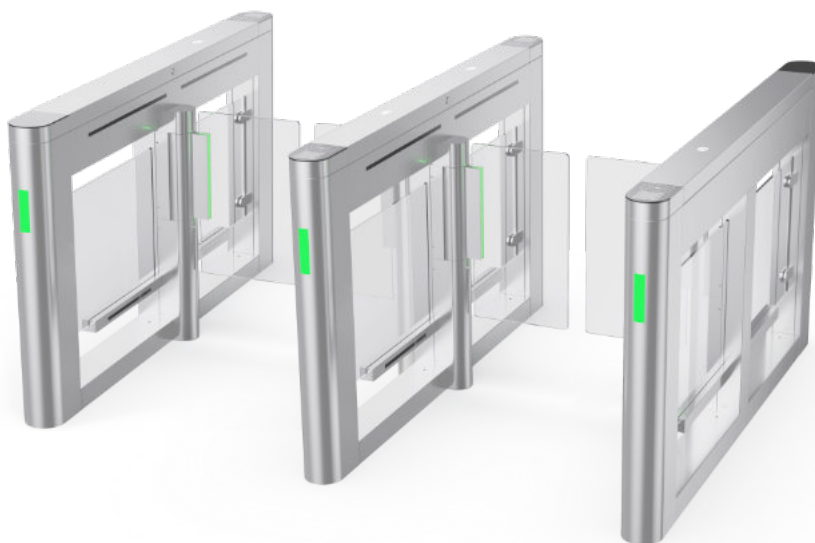

擺動門 PFB-Z2358X / G

戶外防水 科技氣派

- 髮絲紋不鏽鋼材質，可客製建築美學改色
- 搭載無刷馬達，MCBF 達 500 萬次運轉
- 8 對智慧型光電感應器，精準偵測尾隨
- 上掀式頂蓋設計，防雨且極易於維修
- 支持消防連動與斷電自動開門功能

靜音運行

纖細設計

客製通道寬度

規格

材質/門板 Material	高厚度不鏽鋼 SUS304 T1.5mm，表面髮絲紋工藝、可客製改色 T 1.5mm SUS304 Stainless Steel / Hairline brushed (Optional: Customizable colors)
通道/走道寬度 Path Width	600~1200mm (走道 1200mm 門板為壓克力材質)，強化玻璃厚度 8mm/壓克力厚度 8mm Width: 600~1200mm (1200mm Acrylic) Panel: 8mm Tempered Glass / Acrylic
適用狀況 Configuration	單雙方向均適用，根據通道狀態靈活配置左右向雙機芯機箱和單機芯機箱 Bi-directional; flexible Single/Dual motor setups for any lane layout
工作環境 Working Environment	室內/外 Indoor/Outdoor
自動檢測 Self-Diagnostics	通關機具有自我檢測功能，紅外線或馬達故障可發送警報訊息 Self-diagnostics with IR/Motor fault alarm
通行模式 Access Mode	多種進入控管，出向控管、雙向控管、任意一向偵測即開門或自由進出 Bi-directional; IR-triggered or Free Passage
智慧偵測及違規警報 Detection & Alarm	8 對智慧型光電感應器，防夾偵測/尾隨偵測/逆向偵測/無刷卡強通行偵測 8 pairs of IR sensors for Anti-pinch, Tailgating, Reverse, and Forced entry detection.
相對溼度 / 工作環境溫度 Operating Conditions	RH ≤95%, 不會結露 no condensation / -20°C to +50°C
斷電自動開門/消防接點 Emergency	斷電自動開門並可由手推方式開門/消防系統接點啟動即開門直到解除後關門 Fail-safe; auto-open on power failure (Manual push) or fire alarm signal with auto-reset.
外接擴充 I/O Interface	異常狀態警報連動輸出接點/外接計數顯示器等 Alarm relay output & External counter support.
電源 Power Supply	AC110 / 220V±10%, 50/60HZ
功率 Consumption	120W 單通道 Single Lane
馬達驅動 Motor	直流無刷馬達，平均無故障運行次數 (MCBF) 500 萬次，1000萬次(可選配) Brushless DC, MCBF 5,000,000 cycles
通行速度 Flow Rate	40~50 人次/分鐘，開門速度低於 1.5 秒/人次 40 persons / min, Operating Speed: < 1.5s (Open/Close)
通訊/控制 Communication & Control	RS485, RS232, I/O乾接點, TCP/IP(選配)
尺寸 Dimensions (LWH)	1600 / 1500 / 1200* 120 * 980 mm(可客製尺寸 Customizable upon request)
紅外線飾條 IR Sensor Window	2358X : 無 / 2358G : 有

擺動門 PFB-Z2358X /G

戶外防水 科技氣派

特點

上掀式頂蓋設計，防止雨水滲入設備，維修時也方便拆裝

機器通行狀態指示燈，可提示行人機台通行方向，以利更有效率的通關速度

選配: 獨立設計吞卡機回收卡片系統，可整合各大品牌門禁系統，達到有效卡片回收，非法卡片退卡之功能

可搭配 QRcode、人臉辨識機、RFID讀卡機及指紋辨識等設備使用

斷電重開自動復位，免調整，通電後設備自動自檢